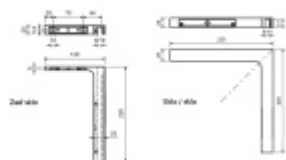

Produktový list

platný k 25. 4. 2026

luxusnikovani.cz
DELIVERED BY EFB

Stabilizační úhel pro sprchové zástěny, více povrchů Matný nikl, Zed'/sklo pravá

ID produktu: 33379

Stabilizační úhel pro montáž rohové zástěny.

Osazení zed' sklo nebo sklo/sklo

Tloušťka skla 8-10 mm

Masivní mosaz s povrchovou úpravou

Vaše cena bez DPH

78,08 €

Vaše cena s DPH

94,48 €

Zobrazit produkt