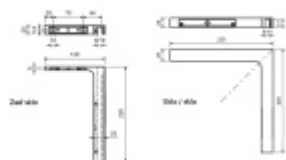

Produktový list

platný k 9. 6. 2026

luxusnikovani.cz
DELIVERED BY EFB

Stabilizační úhel pro sprchové zástěny, více povrchů Matný nikl, Zed'/sklo pravá

ID produktu: 33379

Stabilizační úhel pro montáž rohové zástěny.

Osazení zed' sklo nebo sklo/sklo

Tloušťka skla 8-10 mm

Masivní mosaz s povrchovou úpravou

Vaše cena bez DPH

78,08 €

Vaše cena s DPH

94,48 €

Zobrazit produkt