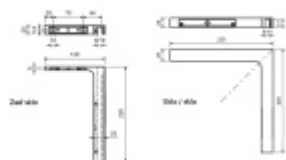

Produktový list

platný k 24. 4. 2026

luxusnikovani.cz
DELIVERED BY EFB

Stabilizační úhel pro sprchové zástěny, více povrchů Matný nikl, Zed'/sklo levá

ID produktu: 33380

Stabilizační úhel pro montáž rohové zástěny.

Osazení zed' sklo nebo sklo/sklo

Tloušťka skla 8-10 mm

Masivní mosaz s povrchovou úpravou

Vaše cena bez DPH

1 913 Kč

Vaše cena s DPH

2 314,73 Kč

Zobrazit produkt