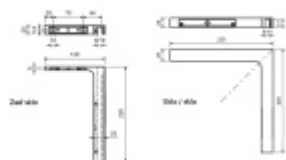

## Stabilizační úhel pro sprchové zástěny, více povrchů Matný nikl, Zed'/sklo levá

ID produktu: 33380

Stabilizační úhel pro montáž rohové zástěny.

Osazení zed' sklo nebo sklo/sklo

Tloušťka skla 8-10 mm

Masivní mosaz s povrchovou úpravou