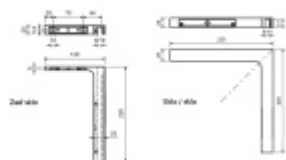

Produktový list

platný k 30. 4. 2026

luxusnikovani.cz
DELIVERED BY EFB

Stabilizační úhel pro sprchové zástěny, více povrchů Matný nikl, Zed'/sklo levá

ID produktu: 33380

Stabilizační úhel pro montáž rohové zástěny.

Osazení zed' sklo nebo sklo/sklo

Tloušťka skla 8-10 mm

Masivní mosaz s povrchovou úpravou

Vaše cena bez DPH

78,08 €

Vaše cena s DPH

94,48 €

Zobrazit produkt