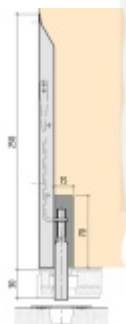

## Dveřní zástrč Planet KR pro padací prahy Spodní montáž

**Planet**<sup>swiss</sup>

ID produktu: 33382

Dveřní zástrč pro instalaci s automatickými lištami Planet nebo samostatně bez lišty

- Povrch: nikl lesklý
- Kulaté čelo zástrče 15 mm x 250 mm nebo 15 x 600 mm pro vyšší dveře
- Při objednání je nutné určit, zda bude zástrč montována dospodu nebo navrch dveří
- Dodávka včetně protiplechu do země či zárubně
- Seřízení délky vysunutí -10 mm / +15 mm