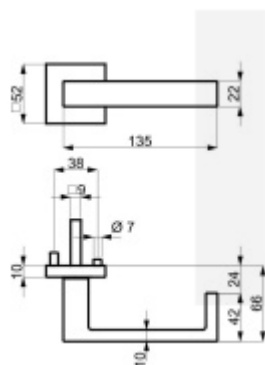

Nerez kartáčovaná

[Súdmetall Matteo Quadro-R Black, TopSpeed, paniková klika EN 179](#)
[Nerez kartáčovaná, klika / klika](#)

DETAIL

Termín bude prověřen u dodavatele

4 600 Kč bez DPH
5 566 Kč s DPH