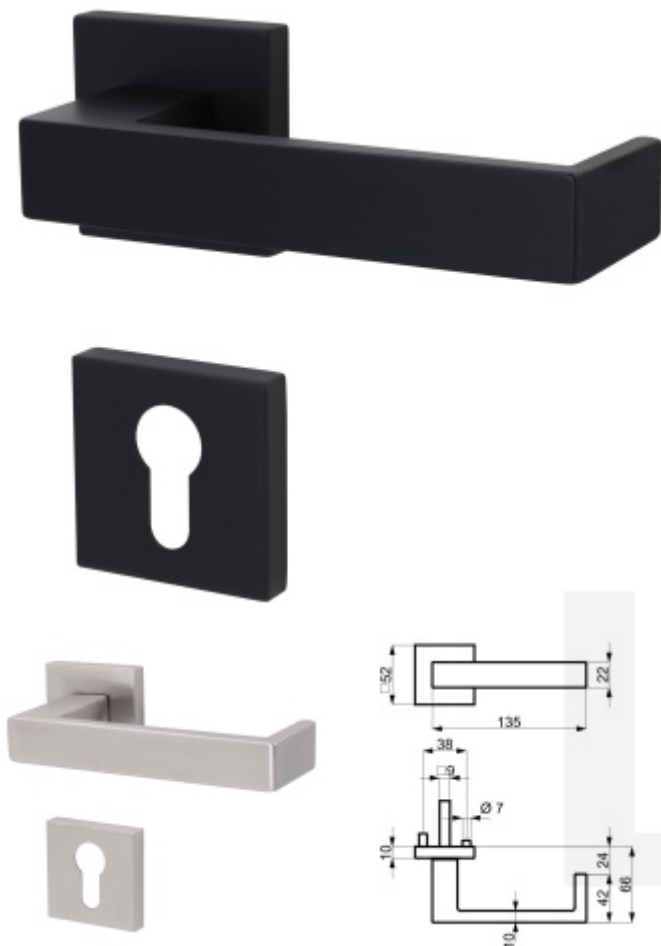

Produktový list

platný k 25. 4. 2026

luxusnikovani.cz
DELIVERED BY EFB

Südmetail Matteo Quadro-R Black, TopSpeed, paniková klika EN 179 Nerez kartáčovaná, Klika/koule - pravá

ID produktu: 33402

Sada kování pro interiérové dveře v objektovém standardu dle EN 1906 + panikové provedení EN 179

Klika je osazena pevně na rozetě s bajonetovým mechanismem a čtvercovou rozetou.

Díky pevnému spojení kliky a rozetového mechanismu s pružinou nehrozí, že by někdy klika spadla nebo se rozeta uvonila ze základny.

Patentovaný způsob montáže TopSpeed zaručuje bezchybnou montáž sestavy kování a dlouhou životnost kování po instalaci na dveře.

Materiál kování: mosaz s povrchem černá matná barva

Čtyřhran dělený 9/9 mm.