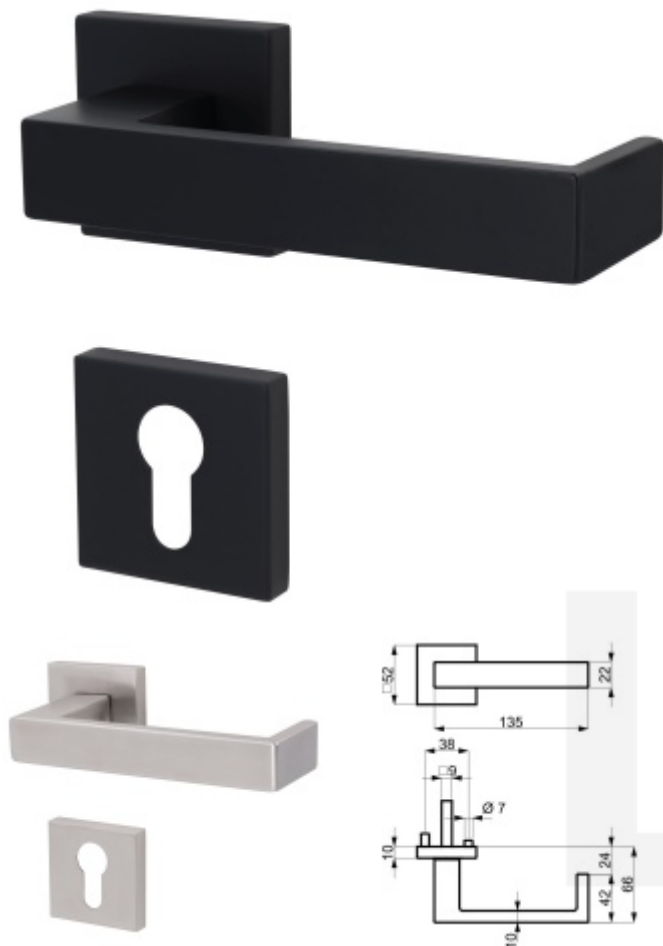

Produktový list

platný k 8. 6. 2026

luxusnikovani.cz
DELIVERED BY EFB

Südmattal Matteo Quadro-R Black, TopSpeed, paniková klika EN 179 Černá matná, Klika/koule - pravá

ID produktu: 33403

Sada kování pro interiérové dveře v objektovém standardu dle EN 1906 + panikové provedení EN 179

Klika je osazena pevně na rozetě s bajonetovým mechanismem a čtvercovou rozetou.

Díky pevnému spojení kliky a rozetového mechanismu s pružinou nehrozí, že by někdy klika spadla nebo se rozeta uvonila ze základny.

Patentovaný způsob montáže TopSpeed zaručuje bezchybnou montáž sestavy kování a dlouhou životnost kování po instalaci na dveře.

Materiál kování: mosaz s povrchem černá matná barva

Čtyřhran dělený 9/9 mm.