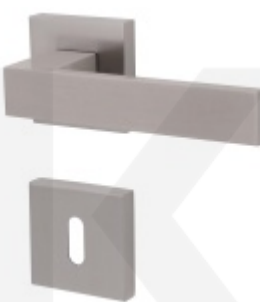

**Südmetail Matteo Quadro-R,
TopSpeed**

Süd-Metall

OD OD 950 Kč

5 pracovních dní