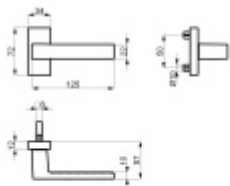

Produktový list

platný k 7. 6. 2026

luxusnikovani.cz
DELIVERED BY EFB

Klika s úzkou hranatou rozetou Südmetal Matteo-R, TopSpeed

Kování na rámové dveře s vysokým zatížením.

Klika je pevně spojená s rozetou a pružinou.

Kování je klasifikováno dle EN 1906 ve 4. objektové třídě.

System TopSpeed umožňuje velmi jednoduchou a stabilní montáž eliminující chybu.

Uvedená cena je za sadu dle provedení včetně zámkové rozety.

Rozměr rozety: 74 x 34 x 10 mm

Materiál: Nerez

Uvedená cena je za 1/2 sady kování.

Nerez kartáčovaná

[Klika s úzkou hranatou rozetou
Südmetal Matteo-R, TopSpeed
Nerez kartáčovaná, Levé provedení](#)

DETAIL

Termín bude prověřen u
dodavatele