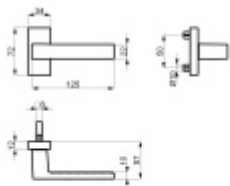

Produktový list

platný k 4. 6. 2026

luxusnikovani.cz
DELIVERED BY EFB

Klika s úzkou hranatou rozetou Südmetall Matteo-R, TopSpeed

Kování na rámové dveře s vysokým zatížením.

Klika je pevně spojená s rozetou a pružinou.

Kování je klasifikováno dle EN 1906 ve 4. objektové třídě.

System TopSpeed umožňuje velmi jednoduchou a stabilní montáž eliminující chybu.

Uvedená cena je za sadu dle provedení včetně zámkové rozety.

Rozměr rozety: 74 x 34 x 10 mm

Materiál: Nerez

Uvedená cena je za 1/2 sady kování.

Nerez kartáčovaná

[Klika s úzkou hranatou rozetou
Südmetall Matteo-R, TopSpeed
Nerez kartáčovaná, Levé provedení](#)

DETAIL

Termín bude prověřen u
dodavatele