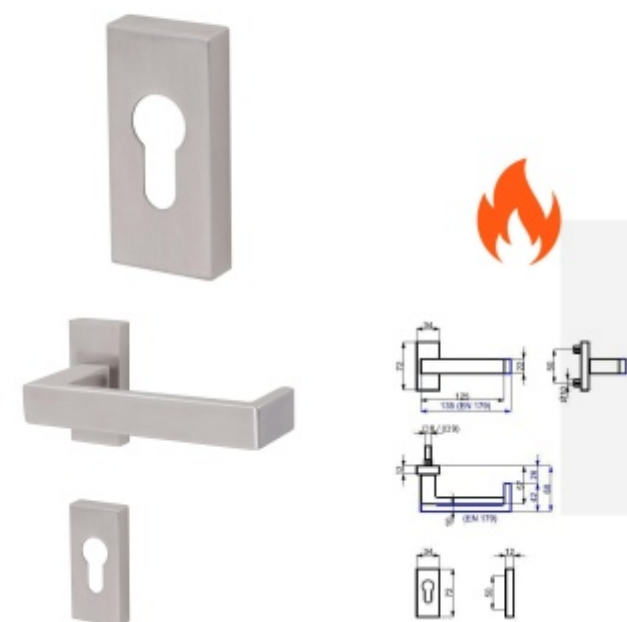

Produktový list

platný k 2. 6. 2026

luxusnikovani.cz
DELIVERED BY EFB

Klika s úzkou rozetou Südmetail Matteo II-R, paniková

Kování na rámové dveře s vysokým zatížením, požární odolností a panikovým zámekem.

Klika je pevně spojená s rozetou a pružinou.

Kování je klasifikováno dle EN 1906 ve 4. objektové třídě EN 179 pro panikové dveře.

System TopSpeed umožňuje velmi jednoduchou a stabilní montáž eliminující chybu.

Uvedená cena je za 1/2 sady včetně zámkové rozety bez čtyřhranu

Otvor pro čtyřhran 9 mm.

Materiál: nerez kartáčovaná

Vhodné pro použití na panikové dveře dle EN 179 + požární dveře dle DIN 18273

1/2 sady levá