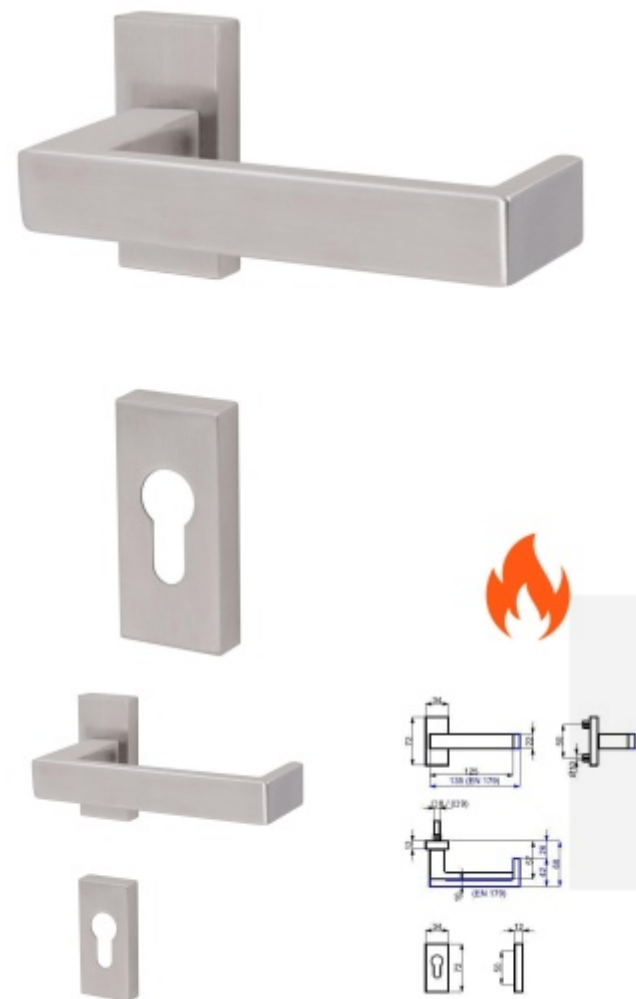

Produktový list

platný k 18. 4. 2026

luxusnikovani.cz
DELIVERED BY EFB

Klika s úzkou rozetou Südmetail Matteo II-R, paniková

Kování na rámové dveře s vysokým zatížením, požární odolností a panikovým zámekem.

Klika je pevně spojená s rozetou a pružinou.

Kování je klasifikováno dle EN 1906 ve 4. objektové třídě EN 179 pro panikové dveře.

System TopSpeed umožňuje velmi jednoduchou a stabilní montáž eliminující chybu.

Uvedená cena je za 1/2 sady včetně zámkové rozety bez čtyřhranu

Otvor pro čtyřhran 9 mm.

Materiál: nerez kartáčovaná

Vhodné pro použití na panikové dveře dle EN 179 + požární dveře dle DIN 18273

1/2 sady levá

[Klika s úzkou rozetou Südmetail Matteo II-R, paniková](#)
[1/2 sady levá](#)

DETAIL

Termín bude prověřen u dodavatele

1 775 Kč bez DPH
2 147,75 Kč s DPH

1/2 sady pravá

[Klika s úzkou rozetou Südmetail Matteo II-R, paniková](#)
[1/2 sady pravá](#)