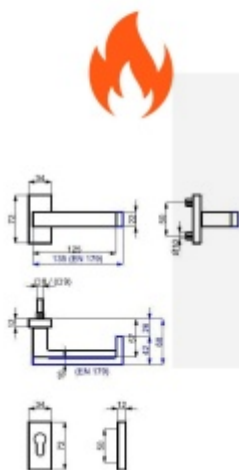

Klika je pevně spojená s rozetou a pružinou.

Kování je klasifikováno dle EN 1906 ve 4. objektové třídě EN 179 pro panikové dveře.

System TopSpeed umožňuje velmi jednoduchou a stabilní montáž eliminující chybu.

Uvedená cena je za 1/2 sady včetně zámkové rozety bez čtyřhranu

Otvor pro čtyřhran 9 mm.

Materiál: nerez kartáčovaná

Vhodné pro použití na panikové dveře dle EN 179 + požární dveře dle DIN 18273

1/2 sady levá