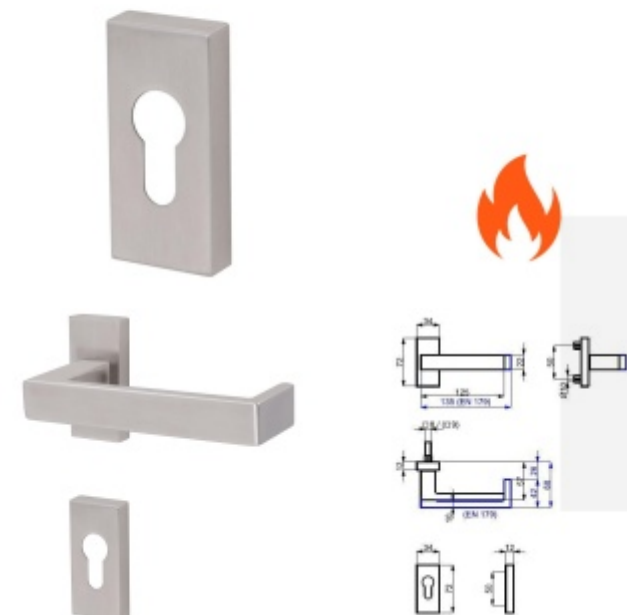

## Klika s úzkou rozetou Súdmetall Matteo II-R, paniková 1/2 sady pravá

ID produktu: 33416

Kování na rámové dveře s vysokým zatížením, požární odolností a panikovým zámekem.

Klika je pevně spojená s rozetou a pružinou.

Otvor pro čtyřhran 9 mm.

Materiál: nerez kartáčovaná

Vhodné pro použití na panikové dveře dle EN 179 + požární dveře dle DIN 18273

**Vaše cena bez DPH**

**1 775 Kč**

Vaše cena s DPH

2 147,75 Kč

Zobrazit produkt