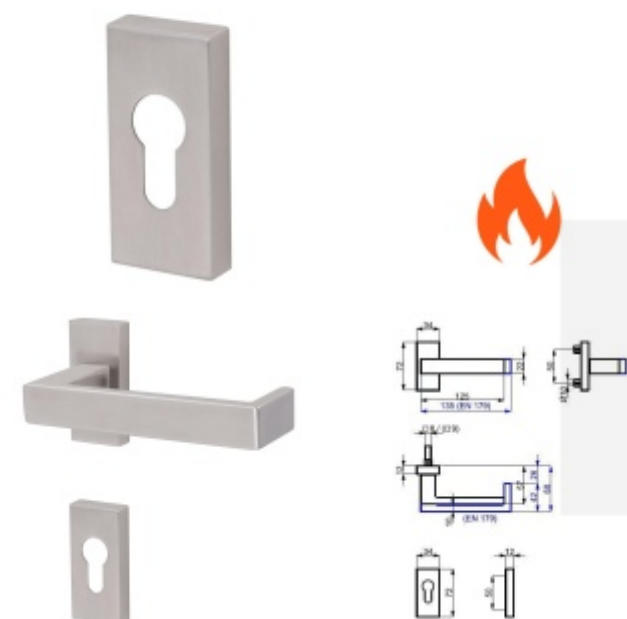

Klika s úzkou rozetou Súdmetall Matteo II-R, paniková 1/2 sady pravá

ID produktu: 33416

Kování na rámové dveře s vysokým zatížením, požární odolností a panikovým zámekem.

Klika je pevně spojená s rozetou a pružinou.

Otvor pro čtyřhran 9 mm.

Materiál: nerez kartáčovaná

Vhodné pro použití na panikové dveře dle EN 179 + požární dveře dle DIN 18273

Vaše cena bez DPH

72,45 €

Vaše cena s DPH

87,66 €

Zobrazit produkt