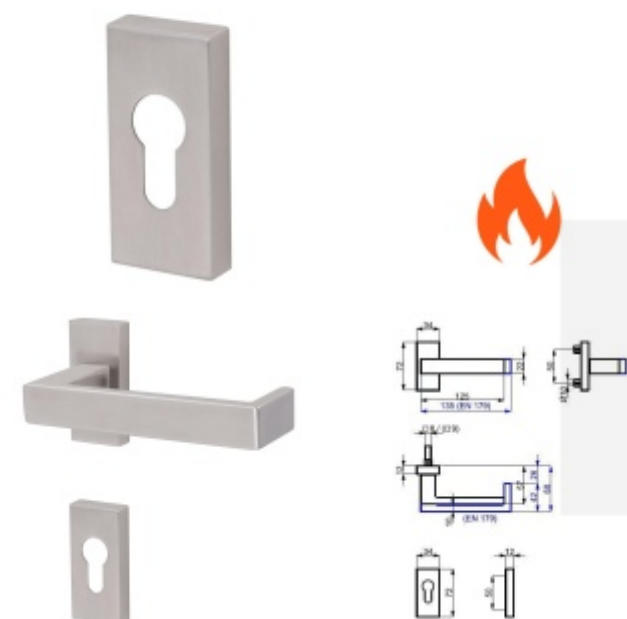

## Klika s úzkou rozetou Súdmetall Matteo II-R, paniková 1/2 sady levá

ID produktu: 33417

Kování na rámové dveře s vysokým zatížením, požární odolností a panikovým zámekem.

Klika je pevně spojená s rozetou a pružinou.

Otvor pro čtyřhran 9 mm.

Materiál: nerez kartáčovaná

Vhodné pro použití na panikové dveře dle EN 179 + požární dveře dle DIN 18273

**Vaše cena bez DPH**

**1 775 Kč**

Vaše cena s DPH

2 147,75 Kč

Zobrazit produkt