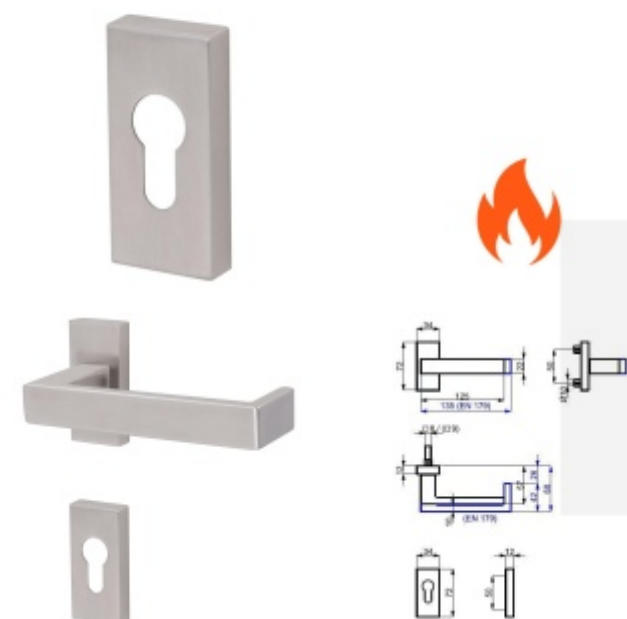

Klika s úzkou rozetou Súdmetall Matteo II-R, paniková 1/2 sady levá

ID produktu: 33417

Kování na rámové dveře s vysokým zatížením, požární odolností a panikovým zámekem.

Klika je pevně spojená s rozetou a pružinou.

Otvor pro čtyřhran 9 mm.

Materiál: nerez kartáčovaná

Vhodné pro použití na panikové dveře dle EN 179 + požární dveře dle DIN 18273

Vaše cena bez DPH

72,45 €

Vaše cena s DPH

87,66 €

Zobrazit produkt