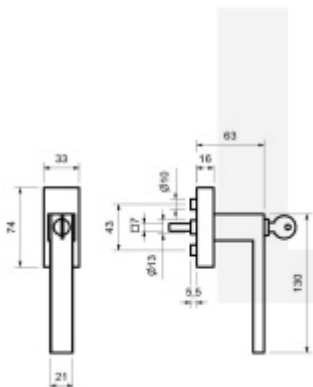

Polohovač 90°

Čtyřhran 7x7 mm 24-42 mm

odolnost 100NM, Certifikace dle EN 13126

Součástí dodávky jsou 2 klíče.

Nerez kartáčovaná

[Uzamykatelná okenní klička Matteo
nerez/černá
Nerez kartáčovaná](#)

DETAIL

Termín bude prověřen u
dodavatele