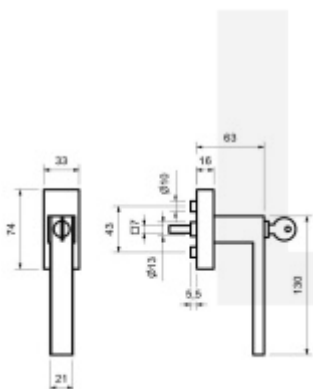

Polohovač 90°

Čtyřhran 7x7 mm 24-42 mm

odolnost 100NM, Certifikace dle EN 13126

Součástí dodávky jsou 2 klíče.

Nerez kartáčovaná

[Uzamykatelná okenní klička Matteo
nerez/černá
Nerez kartáčovaná](#)

DETAIL

Termín bude prověřen u
dodavatele