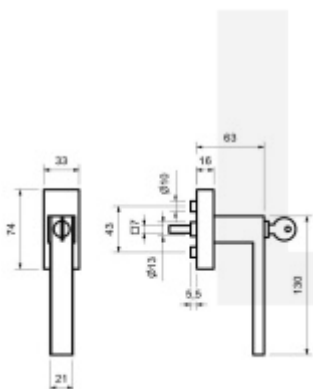

Produktový list

platný k 9. 6. 2026

luxusnikovani.cz
DELIVERED BY EFB

Uzamykatelná okenní klička Matteo nerez/černá

Uzamykatelná okenní klička řady Matteo.
Odolná kovová nosná konstrukce s 90° kuličkovým
polohovačem.

Polohovač 90°

Čtyřhran 7x7 mm 24-42 mm

odolnost 100NM, Certifikace dle EN 13126

Součástí dodávky jsou 2 klíče.

Nerez kartáčovaná

[Uzamykatelná okenní klička Matteo
nerez/černá
Nerez kartáčovaná](#)

DETAIL

Termín bude prověřen u
dodavatele

**67,35 € bez
DPH**
81,49 € s DPH

Černá

[Uzamykatelná okenní klička Matteo
nerez/černá
Černá](#)

DETAIL

Termín bude prověřen u
dodavatele

**75,51 € bez
DPH**
91,37 € s DPH