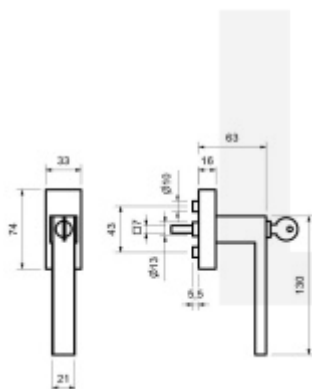

Produktový list

platný k 12. 4. 2026

luxusnikovani.cz
DELIVERED BY EFB

Uzamykatelná okenní klička Matteo, TBT funkce, nerez/černá

Uzamykatelná okenní klička řady Matteo.
Odolná kovová nosná konstrukce s 90° kuličkovým polohovačem.

TBT funkce

Uzamykatelné okenní kliky TBT (Tilt Before Turn = vyklápění před otočením) se stále častěji používají ve veřejných budovách a zařízeních jako jsou školy, mateřské školy, kliniky nebo domovy pro seniory, aby se znesnadnilo neoprávněné otevření zevnitř.

Technika TBT umožňuje přitom pomocí klíče zajištění kliky ve vyklopeném pozici (pozice 90°). Další otočení kliky do pozice otevřeno (pozice 180°) je možné jen po opětovném odjištění.

Polohovač 90°

Čtyřhran 7x7 mm 24-42 mm

odolnost 100NM

Certifikace 13126

Součástí dodávky jsou 2 klíče.

Nerez kartáčovaná

[Uzamykatelná okenní klička Matteo, TBT funkce, nerez/černá](#)
[Nerez kartáčovaná](#)

DETAIL

Termín bude prověřen u dodavatele

1 750 Kč bez DPH

2 117,5 Kč s DPH

Černá