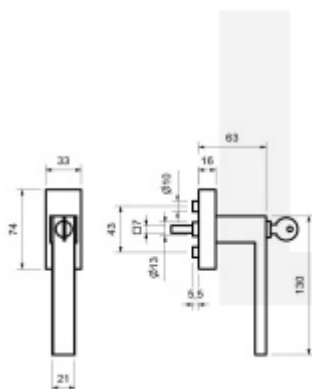

Technika TBT umožňuje přitom pomocí klíče zajištění kliky ve vyklopeném pozici (pozice 90°). Další otočení kliky do pozice otevřeno (pozice 180°) je možné jen po opětovném odjištění.

!Pozor okenní klička je kompatibilní pouze s okny, která mají TBT mechaniku a funkci v kování !

Polohovač 90°

Čtyřhran 7x7 mm 24-42 mm

odolnost 100NM

Certifikace 13126

Součástí dodávky jsou 2 klíče.

Nerez kartáčovaná

[Uzamykatelná okenní klička Matteo, TBT funkce, nerez/černá](#)
[Nerez kartáčovaná](#)