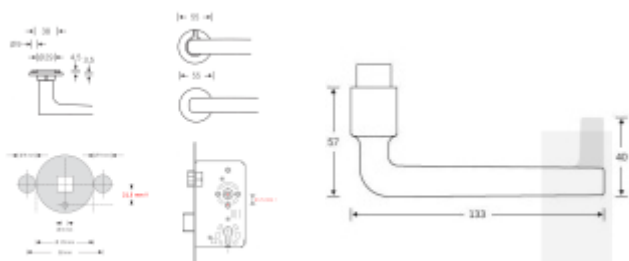

Dveřní klika FSB s plochou rozetou a možností integrovaného zamykání.

- Robustní základna z nerezové oceli
- Integrované zamykání má možnost nouzového odemčení z venkovní strany.
- Dvě varianty montáže: zapuštěná nebo povrchová
- Průchozí upevnění skrze dveře z nerezové oceli šrouby M5
- Vrtání otvoru pro kliku, průměr 29 mm
- Intuitivní zamykání jednou rukou
- Kompatibilní se standardními zámky.

Na objednání lze dodat kování vyrobené z hliníku v různých barevných odstínech.

Detaily o povrchových úpravách kování FSB [naleznete zde](#).

V případě instalace integrovaného zamykání musí mít dveřní zámek průchozí spodní otvor pod ořechem ve vzdálenosti 21,5 mm. (standard DIN a EN)