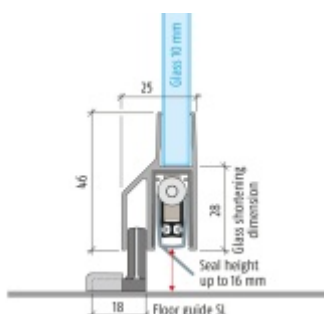

Produktový list

platný k 24. 4. 2026

luxusnikovani.cz
DELIVERED BY EFB

Automatická těsnící lišta Planet KG-SL10, 42 dB, standardní Levé provedení, 1084 mm (lze zkrátit na 960 mm)

Planet SWISS ®

ID produktu: 3350

Automatická těsnící lišta pro skleněné dveře s tloušťkou 10 mm

- Výška těsnící lišty 5-18 mm
- Útlum až 42 dB
- Možnost seřízení výšky výsuvu lišty
- Záruka 7 let
- Vhodné pro objektové dveře s vysokým zatížením
- Krytka je vyrobena z eloxovaného hliníku
- Součástí dodávky je vodící element na zem+krytka
- Při objednání je nutné specifikovat směr otevírání .
  Detaily v příloze.

Součástí balení jsou boční krytky

Vlastnosti automatické lišty:

Způsob instalace do dveří: