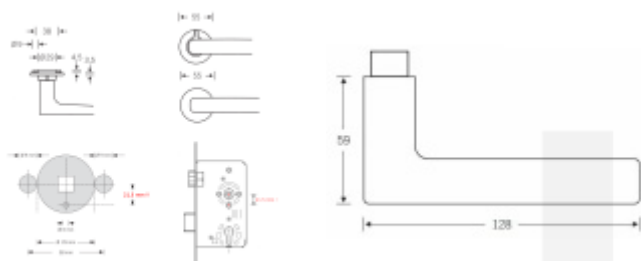

Dveřní klika FSB s plochou rozetou a možností integrovaného zamykání.

- Robustní základna z nerezové oceli
- Integrované zamykání má možnost nouzového odemčení z venkovní strany.
- Dvě varianty montáže: zapuštěná nebo povrchová
- Průchozí upevnění skrze dveře z nerezové oceli šrouby M5
- Vrtání otvoru pro kliku, průměr 29 mm
- Intuitivní zamykání jednou rukou
- Kompatibilní se standardními zámky.

Na objednání lze dodat kování vyrobené z hliníku v různých barevných odstínech.

Detaily o povrchových úpravách kování FSB [naleznete zde.](#)

V případě instalace integrovaného zamykání musí mít dveřní zámek průchozí spodní otvor pod ořechem ve vzdálenosti 21,5 mm. (standard DIN a EN)