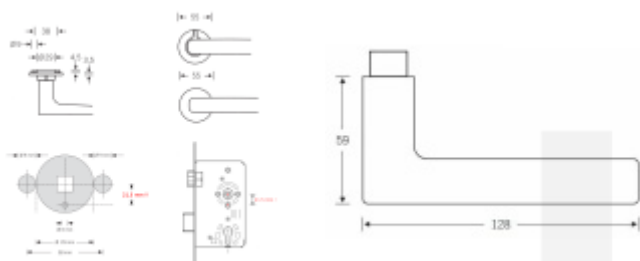

Dveřní klika FSB s plochou rozetou a možností integrovaného zamykání.

- Robustní základna z nerezové oceli
- Integrované zamykání má možnost nouzového odemčení z venkovní strany.
- Dvě varianty montáže: zapuštěná nebo povrchová
- Průchozí upevnění skrze dveře z nerezové oceli šrouby M5
- Vrtání otvoru pro kliku, průměr 29 mm
- Intuitivní zamykání jednou rukou
- Kompatibilní se standardními zámky.

Na objednání lze dodat kování vyrobené z hliníku v různých barevných odstínech.

Detaily o povrchových úpravách kování FSB [naleznete zde](#).

V případě instalace integrovaného zamykání musí mít dveřní zámek průchozí spodní otvor pod ořechem ve vzdálenosti 21,5 mm. (standard DIN a EN)