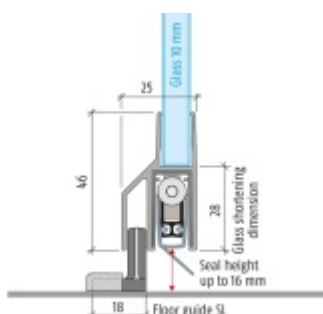

Produktový list

platný k 4. 5. 2026

luxusnikovani.cz
DELIVERED BY EFB

Automatická těsnící lišta Planet KG-SL10, 42 dB, standardní Pravé provedení, 1084 mm (lze zkrátit na 960 mm)

Planet SWISS ®

ID produktu: 3351

Automatická těsnící lišta pro skleněné dveře s tloušťkou 10 mm

- Výška těsnící lišty 5-18 mm
- Útlum až 42 dB
- Možnost seřízení výšky výsuvu lišty
- Záruka 7 let
- Vhodné pro objektové dveře s vysokým zatížením
- Krytka je vyrobena z eloxovaného hliníku
- Součástí dodávky je vodící element na zem+krytka
- Při objednání je nutné specifikovat směr otevírání .
  Detaily v příloze.

Součástí balení jsou boční krytky

Vlastnosti automatické lišty:

Způsob instalace do dveří: