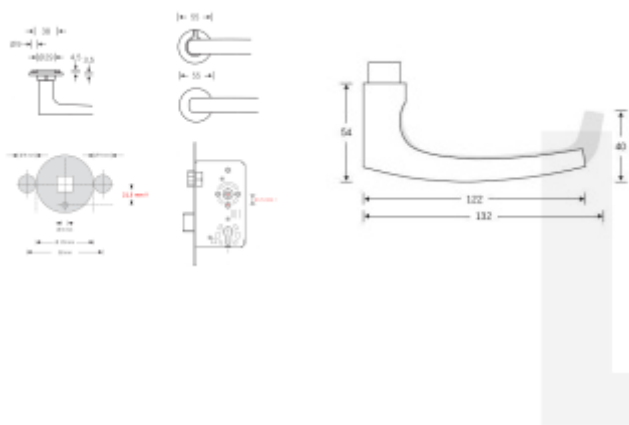

Dveřní klika FSB s plochou rozetou a možností integrovaného zamykání.

- Robustní základna z nerezové oceli
- Integrované zamykání má možnost nouzového odemčení z venkovní strany.
- Dvě varianty montáže: zapuštěná nebo povrchová
- Průchozí upevnění skrze dveře z nerezové oceli šrouby M5
- Vrtání otvoru pro kliku, průměr 29 mm
- Intuitivní zamykání jednou rukou
- Kompatibilní se standardními zámky.

Na objednání lze dodat kování vyrobené z hliníku v různých barevných odstínech.

Detaily o povrchových úpravách kování FSB [naleznete zde](#).

V případě instalace integrovaného zamykání musí mít dveřní zámek průchozí spodní otvor pod ořechem ve vzdálenosti 21,5 mm. (standard DIN a EN)