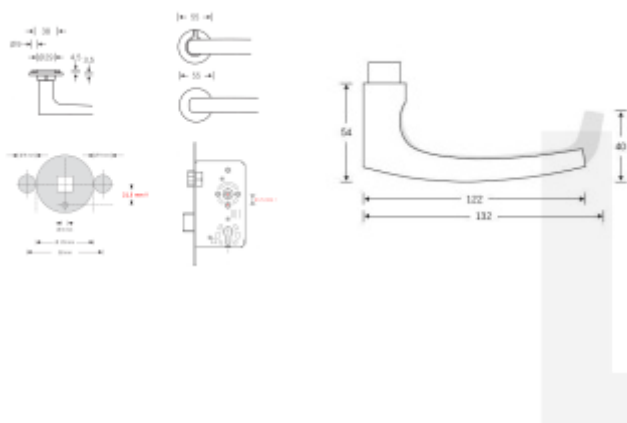

Dveřní klika FSB s plochou rozetou a možností integrovaného zamykání.

- Robustní základna z nerezové oceli
- Integrované zamykání má možnost nouzového odemčení z venkovní strany.
- Dvě varianty montáže: zapuštěná nebo povrchová
- Průchozí upevnění skrze dveře z nerezové oceli šrouby M5
- Vrtání otvoru pro kliku, průměr 29 mm
- Intuitivní zamykání jednou rukou
- Kompatibilní se standardními zámky.

Na objednání lze dodat kování vyrobené z hliníku v různých barevných odstínech.

Detaily o povrchových úpravách kování FSB [naleznete zde](#).

V případě instalace integrovaného zamykání musí mít dveřní zámek průchozí spodní otvor pod ořechem ve vzdálenosti 21,5 mm. (standard DIN a EN)