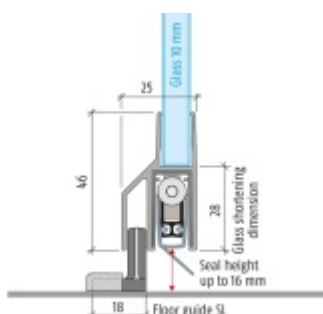

Produktový list

platný k 4. 5. 2026

luxusnikovani.cz
DELIVERED BY EFB

Automatická těsnící lišta Planet KG-SL10, 42 dB, standardní Pravé provedení, 1084 mm (lze zkrátit na 960 mm)

Planet SWISS®

ID produktu: 3351

Automatická těsnící lišta pro skleněné dveře s tloušťkou 10 mm

- Výška těsnící lišty 5-18 mm
- Útlum až 42 dB
- Možnost seřízení výšky výsuvu lišty
- Záruka 7 let
- Vhodné pro objektové dveře s vysokým zatížením
- Krytka je vyrobena z eloxovaného hliníku
- Součástí dodávky je vodící element na zem+krytka
- Při objednání je nutné specifikovat směr otevírání .
  Detaily v příloze.

Součástí balení jsou boční krytky

Vlastnosti automatické lišty:

Způsob instalace do dveří: