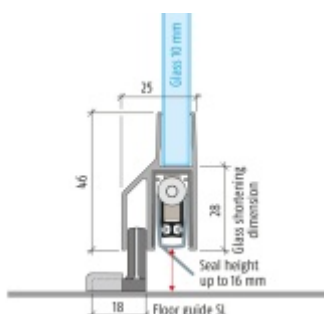

Produktový list

platný k 30. 4. 2026

luxusnikovani.cz
DELIVERED BY EFB

Automatická těsnící lišta Planet KG-SL10, 42 dB, standardní Levé provedení, 1209 mm (lze zkrátit na 1085 mm)

Planet SWISS ®

ID produktu: 3352

Automatická těsnící lišta pro skleněné dveře s tloušťkou 10 mm

- Výška těsnící lišty 5-18 mm
- Útlum až 42 dB
- Možnost seřízení výšky výsuvu lišty
- Záruka 7 let
- Vhodné pro objektové dveře s vysokým zatížením
- Krytka je vyrobena z eloxovaného hliníku
- Součástí dodávky je vodící element na zem+krytka
- Při objednání je nutné specifikovat směr otevírání .
  Detaily v příloze.

Součástí balení jsou boční krytky

Vlastnosti automatické lišty:

Způsob instalace do dveří: