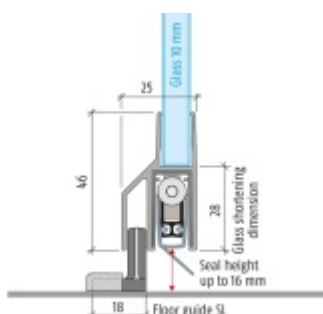

Produktový list

platný k 29. 4. 2026

luxusnikovani.cz
DELIVERED BY EFB

Automatická těsnící lišta Planet KG-SL10, 42 dB, standardní Pravé provedení, 1209 mm (lze zkrátit na 1085 mm)

Planet SWISS ®

ID produktu: 3353

Automatická těsnící lišta pro skleněné dveře s tloušťkou 10 mm

- Výška těsnící lišty 5-18 mm
- Útlum až 42 dB
- Možnost seřízení výšky výsuvu lišty
- Záruka 7 let
- Vhodné pro objektové dveře s vysokým zatížením
- Krytka je vyrobena z eloxovaného hliníku
- Součástí dodávky je vodící element na zem+krytka
- Při objednání je nutné specifikovat směr otevírání .
  Detaily v příloze.

Součástí balení jsou boční krytky

Vlastnosti automatické lišty:

Způsob instalace do dveří: