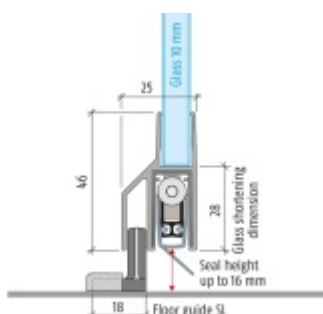

Produktový list

platný k 4. 5. 2026

luxusnikovani.cz
DELIVERED BY EFB

Automatická těsnící lišta Planet KG-SL10, 42 dB, standardní Levé provedení, 1334 mm (lze zkrátit na 1210 mm)

Planet SWISS ®

ID produktu: 3354

Automatická těsnící lišta pro skleněné dveře s tloušťkou 10 mm

- Výška těsnící lišty 5-18 mm
- Útlum až 42 dB
- Možnost seřízení výšky výsuvu lišty
- Záruka 7 let
- Vhodné pro objektové dveře s vysokým zatížením
- Krytka je vyrobena z eloxovaného hliníku
- Součástí dodávky je vodící element na zem+krytka
- Při objednání je nutné specifikovat směr otevírání .
  Detaily v příloze.

Součástí balení jsou boční krytky

Vlastnosti automatické lišty:

Způsob instalace do dveří: