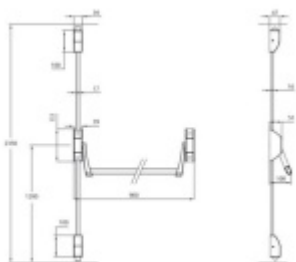

Různé povrchové úpravy

Vlastnosti:

- tlačné povrchové panikové kování: hrazda
- uzamčení ve 2 bodech
- pro dřevěné, kovové nebo hliníkové dveře
- pro dveře do šířky 1200 mm a výšky 2210 mm
- pravolevé provedení
- kovové střešky
- madlo může být zkráceno na požadovanou délku
- moderní a kompaktní design
- jednotná sada doplňků použitelná pro všechny modely této řady