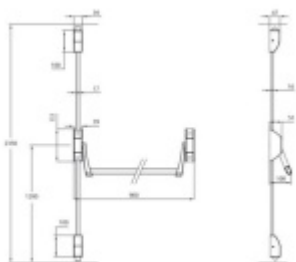

## TESA GL2S GLOBAL, paniková hrazda, povrchová montáž, 2 body

ASSA ABLOY

Povrchová paniková hrazda s táhly pro dodatečnou montáž na dveře.

Různé povrchové úpravy

Vlastnosti:

- tlačné povrchové panikové kování: hrazda
- uzamčení ve 2 bodech
- pro dřevěné, kovové nebo hliníkové dveře
- pro dveře do šířky 1200 mm a výšky 2210 mm
- pravolevé provedení
- kovové střešky
- madlo může být zkráceno na požadovanou délku
- moderní a kompaktní design
- jednotná sada doplňků použitelná pro všechny modely této řady

### Nerez

[TESA GL2S GLOBAL, paniková hrazda, povrchová montáž, 2 body](#)  
[Nerez](#)

DETAIL

Termín bude prověřen u dodavatele

**10 490 Kč bez DPH**  
12 692,9 Kč s DPH