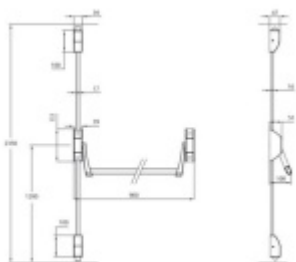

Různé povrchové úpravy

Vlastnosti:

- tlačné povrchové panikové kování: hrazda
- uzamčení ve 2 bodech
- pro dřevěné, kovové nebo hliníkové dveře
- pro dveře do šířky 1200 mm a výšky 2210 mm
- pravolevé provedení
- kovové střelky
- madlo může být zkráceno na požadovanou délku
- moderní a kompaktní design
- jednotná sada doplňků použitelná pro všechny modely této řady