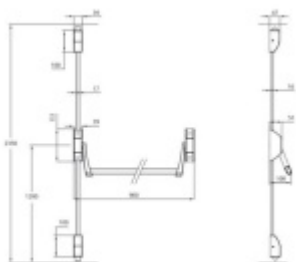

TESA GL2S GLOBAL, paniková hrazda, povrchová montáž, 2 body Satin nikel

ASSA ABLOY

ID produktu: 33544

Povrchová paniková hrazda s táhly pro dodatečnou montáž na dveře.

Různé povrchové úpravy

Vlastnosti:

- tlačné povrchové panikové kování: hrazda
- uzamčení ve 2 bodech
- pro dřevěné, kovové nebo hliníkové dveře
- pro dveře do šířky 1200 mm a výšky 2210 mm
- pravolevé provedení
- kovové střešky
- madlo může být zkráceno na požadovanou délku
- moderní a kompaktní design
- jednotná sada doplňků použitelná pro všechny modely této řady