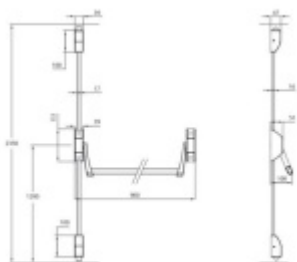

## TESA GL2S GLOBAL, paniková hrazda, povrchová montáž, 2 body Satin nikel

ASSA ABLOY

ID produktu: 33544

Povrchová paniková hrazda s táhly pro dodatečnou montáž na dveře.

Různé povrchové úpravy

Vlastnosti:

- tlačné povrchové panikové kování: hrazda
- uzamčení ve 2 bodech
- pro dřevěné, kovové nebo hliníkové dveře
- pro dveře do šířky 1200 mm a výšky 2210 mm
- pravolevé provedení
- kovové střešky
- madlo může být zkráceno na požadovanou délku
- moderní a kompaktní design
- jednotná sada doplňků použitelná pro všechny modely této řady