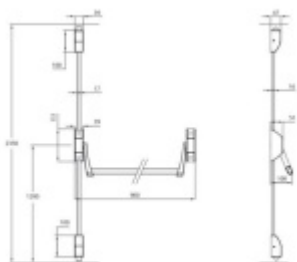

TESA GL2S GLOBAL, paniková hrazda, povrchová montáž, 2 body Satin nikel

ASSA ABLOY

ID produktu: 33544

Povrchová paniková hrazda s táhly pro dodatečnou montáž na dveře.

Různé povrchové úpravy

Vlastnosti:

- tlačné povrchové panikové kování: hrazda
- uzamčení ve 2 bodech
- pro dřevěné, kovové nebo hliníkové dveře
- pro dveře do šířky 1200 mm a výšky 2210 mm
- pravolevé provedení
- kovové střešky
- madlo může být zkráceno na požadovanou délku
- moderní a kompaktní design
- jednotná sada doplňků použitelná pro všechny modely této řady