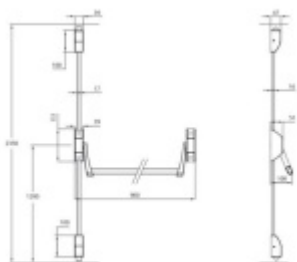

TESA GL2S GLOBAL, paniková hrazda, povrchová montáž, 2 body šedá

ASSA ABLOY

ID produktu: 33545

Povrchová paniková hrazda s táhly pro dodatečnou montáž na dveře.

Různé povrchové úpravy

Vlastnosti:

- tlačné povrchové panikové kování: hrazda
- uzamčení ve 2 bodech
- pro dřevěné, kovové nebo hliníkové dveře
- pro dveře do šířky 1200 mm a výšky 2210 mm
- pravolevé provedení
- kovové střešky
- madlo může být zkráceno na požadovanou délku
- moderní a kompaktní design
- jednotná sada doplňků použitelná pro všechny modely této řady