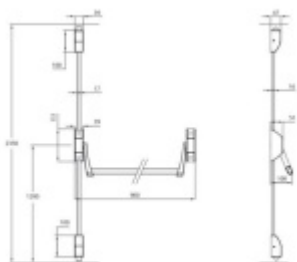

## TESA GL2S GLOBAL, paniková hrazda, povrchová montáž, 2 body Nerez

ASSA ABLOY

ID produktu: 33546

Povrchová paniková hrazda s táhly pro dodatečnou montáž na dveře.

Různé povrchové úpravy

Vlastnosti:

- tlačné povrchové panikové kování: hrazda
- uzamčení ve 2 bodech
- pro dřevěné, kovové nebo hliníkové dveře
- pro dveře do šířky 1200 mm a výšky 2210 mm
- pravolevé provedení
- kovové střešky
- madlo může být zkráceno na požadovanou délku
- moderní a kompaktní design
- jednotná sada doplňků použitelná pro všechny modely této řady