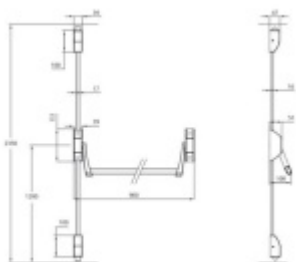

TESA GL2S GLOBAL, paniková hrazda, povrchová montáž, 2 body Nerez

ASSA ABLOY

ID produktu: 33546

Povrchová paniková hrazda s táhly pro dodatečnou montáž na dveře.

Různé povrchové úpravy

Vlastnosti:

- tlačné povrchové panikové kování: hrazda
- uzamčení ve 2 bodech
- pro dřevěné, kovové nebo hliníkové dveře
- pro dveře do šířky 1200 mm a výšky 2210 mm
- pravolevé provedení
- kovové střešky
- madlo může být zkráceno na požadovanou délku
- moderní a kompaktní design
- jednotná sada doplňků použitelná pro všechny modely této řady