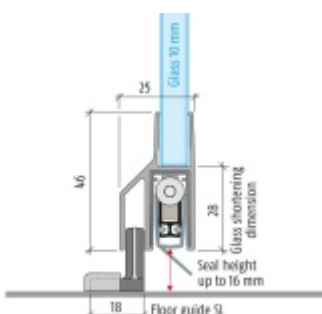

Produktový list

platný k 4. 5. 2026

luxusnikovani.cz
DELIVERED BY EFB

Automatická těsnící lišta Planet KG-SL10, 42 dB, standardní Levé provedení, 1334 mm (lze zkrátit na 1210 mm)

Planet SWISS ®

ID produktu: 3354

Automatická těsnící lišta pro skleněné dveře s tloušťkou 10 mm

- Výška těsnící lišty 5-18 mm
- Útlum až 42 dB
- Možnost seřízení výšky výsuvu lišty
- Záruka 7 let
- Vhodné pro objektové dveře s vysokým zatížením
- Krytka je vyrobena z eloxovaného hliníku
- Součástí dodávky je vodící element na zem+krytka
- Při objednání je nutné specifikovat směr otevírání .
  Detaily v příloze.

Součástí balení jsou boční krytky

Vlastnosti automatické lišty:

Způsob instalace do dveří: