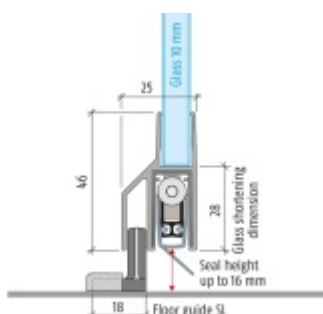

Produktový list

platný k 13. 5. 2026

luxusnikovani.cz
DELIVERED BY EFB

Automatická těsnící lišta Planet KG-SL10, 42 dB, standardní Pravé provedení, 1334 mm (lze zkrátit na 1210 mm)

Planet SWISS ®

ID produktu: 3355

Automatická těsnící lišta pro skleněné dveře s tloušťkou 10 mm

- Výška těsnící lišty 5-18 mm
- Útlum až 42 dB
- Možnost seřízení výšky výsuvu lišty
- Záruka 7 let
- Vhodné pro objektové dveře s vysokým zatížením
- Krytka je vyrobena z eloxovaného hliníku
- Součástí dodávky je vodící element na zem+krytka
- Při objednání je nutné specifikovat směr otevírání .
  Detaily v příloze.

Součástí balení jsou boční krytky

Vlastnosti automatické lišty:

Způsob instalace do dveří: