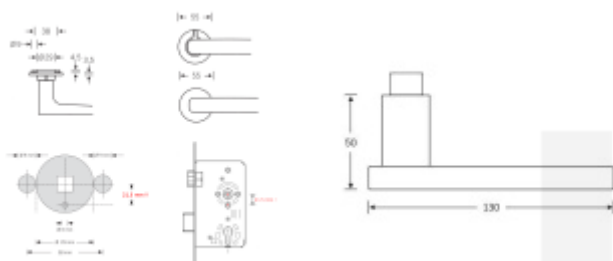

Kování FSB 16 1003 AFL Eloxovaný hliník, Bez rozety/otvoru pro klíč

ID produktu: 33551

Dveřní klika FSB s plochou rozetou a možností integrovaného zamykání.

- Robustní základna z nerezové oceli
- Integrované zamykání má možnost nouzového odemčení z venkovní strany.
- Dvě varianty montáže: zapuštěná nebo povrchová
- Průchozí upevnění skrze dveře z nerezové oceli šrouby M5
- Vrtání otvoru pro kliku, průměr 29 mm
- Intuitivní zamykání jednou rukou
- Kompatibilní se standardními zámky.

Na objednání lze dodat kování vyrobené z hliníku v různých barevných odstínech.

Detaily o povrchových úpravách kování FSB [naleznete zde](#).

V případě instalace integrovaného zamykání musí mít dveřní zámek průchozí spodní otvor pod ořechem ve vzdálenosti 21,5 mm. (standard DIN a EN)