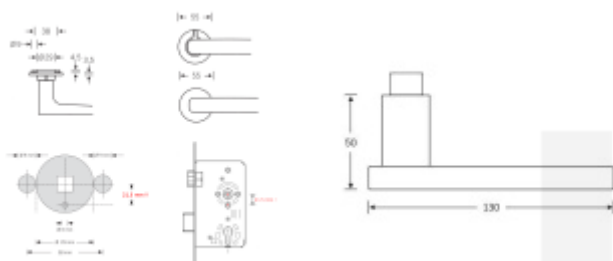

Kování FSB 16 1003 AFL Eloxovaný hliník, Bez rozety/otvoru pro klíč

FSB

ID produktu: 33551

Dveřní klika FSB s plochou rozetou a možností integrovaného zamykání.

- Robustní základna z nerezové oceli
- Integrované zamykání má možnost nouzového odemčení z venkovní strany.
- Dvě varianty montáže: zapuštěná nebo povrchová
- Průchozí upevnění skrze dveře z nerezové oceli šrouby M5
- Vrtání otvoru pro kliku, průměr 29 mm
- Intuitivní zamykání jednou rukou
- Kompatibilní se standardními zámky.

Na objednání lze dodat kování vyrobené z hliníku v různých barevných odstínech.

Detaily o povrchových úpravách kování FSB [naleznete zde](#).

V případě instalace integrovaného zamykání musí mít dveřní zámek průchozí spodní otvor pod ořechem ve vzdálenosti 21,5 mm. (standard DIN a EN)