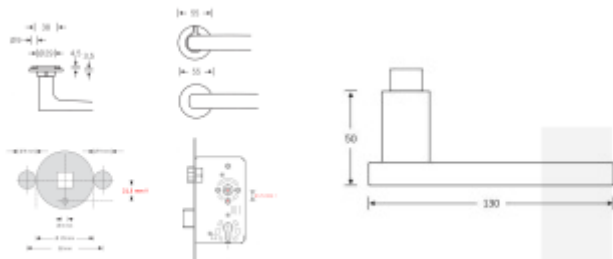

Kování FSB 16 1003 AFL Nerez kartáčovaná, Bez rozety/otvoru pro klíč

FSB

ID produktu: 33552

Dveřní klika FSB s plochou rozetou a možností integrovaného zamykání.

- Robustní základna z nerezové oceli
- Integrované zamykání má možnost nouzového odemčení z venkovní strany.
- Dvě varianty montáže: zapuštěná nebo povrchová
- Průchozí upevnění skrze dveře z nerezové oceli šrouby M5
- Vrtání otvoru pro kliku, průměr 29 mm
- Intuitivní zamykání jednou rukou
- Kompatibilní se standardními zámky.

Na objednání lze dodat kování vyrobené z hliníku v různých barevných odstínech.

Detaily o povrchových úpravách kování FSB [naleznete zde.](#)

V případě instalace integrovaného zamykání musí mít dveřní zámek průchozí spodní otvor pod ořechem ve vzdálenosti 21,5 mm. (standard DIN a EN)