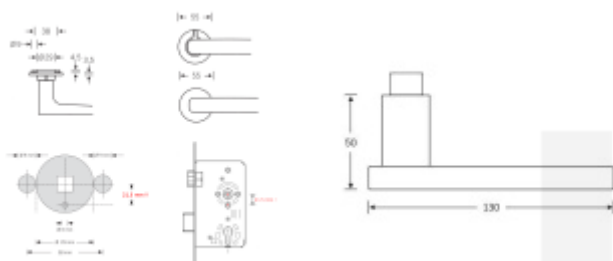

Kování FSB 16 1003 AFL Nerez kartáčovaná, Bez rozety/otvoru pro klíč

ID produktu: 33552

Dveřní klika FSB s plochou rozetou a možností integrovaného zamykání.

- Robustní základna z nerezové oceli
- Integrované zamykání má možnost nouzového odemčení z venkovní strany.
- Dvě varianty montáže: zapuštěná nebo povrchová
- Průchozí upevnění skrze dveře z nerezové oceli šrouby M5
- Vrtání otvoru pro kliku, průměr 29 mm
- Intuitivní zamykání jednou rukou
- Kompatibilní se standardními zámky.

Na objednání lze dodat kování vyrobené z hliníku v různých barevných odstínech.

Detaily o povrchových úpravách kování FSB [naleznete zde](#).

V případě instalace integrovaného zamykání musí mít dveřní zámek průchozí spodní otvor pod ořechem ve vzdálenosti 21,5 mm. (standard DIN a EN)