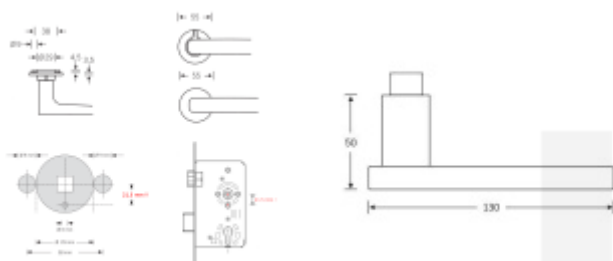

Kování FSB 16 1003 AFL Aluminium Pure, Bez rozety/otvoru pro klíč

ID produktu: 33553

Dveřní klika FSB s plochou rozetou a možností integrovaného zamykání.

- Robustní základna z nerezové oceli
- Integrované zamykání má možnost nouzového odemčení z venkovní strany.
- Dvě varianty montáže: zapuštěná nebo povrchová
- Průchozí upevnění skrze dveře z nerezové oceli šrouby M5
- Vrtání otvoru pro kliku, průměr 29 mm
- Intuitivní zamykání jednou rukou
- Kompatibilní se standardními zámky.

Na objednání lze dodat kování vyrobené z hliníku v různých barevných odstínech.

Detaily o povrchových úpravách kování FSB [naleznete zde](#).

V případě instalace integrovaného zamykání musí mít dveřní zámek průchozí spodní otvor pod ořechem ve vzdálenosti 21,5 mm. (standard DIN a EN)