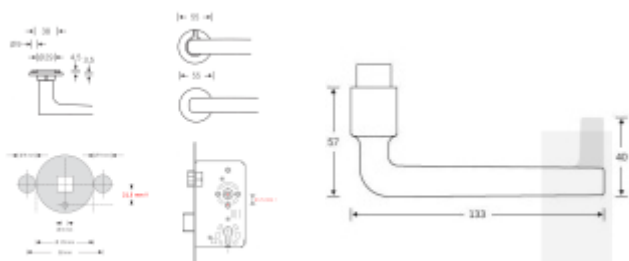

Produktový list

platný k 25. 5. 2026

luxusnikovani.cz
DELIVERED BY EFB

Kování FSB 16 1004 AFL Eloxovaný hliník, Bez rozety/otvoru pro klíč

FSB

ID produktu: 33554

Design: David Chipperfield

Model kování FSB 1004 nese punc průkopníků moderny. Je založen na čisté formální koncepci, která uspokojí všechny funkční požadavky a je vhodná pro použití v soukromé i veřejné sféře.

Dveřní klika FSB s plochou rozetou a možností integrovaného zamykání.

- Robustní základna z nerezové oceli
- Integrované zamykání má možnost nouzového odemčení z venkovní strany.
- Dvě varianty montáže: zapuštěná nebo povrchová
- Průchozí upevnění skrze dveře z nerezové oceli šrouby M5
- Vrtání otvoru pro kliku, průměr 29 mm
- Intuitivní zamykání jednou rukou
- Kompatibilní se standardními zámky.

Podkladová konstrukce z nerezové oceli zajišťuje vysokou pevnost v tahu.

Testováno na 1 milion provozních cyklů pro standardní model FSB AFL®.

Na objednávku lze dodat v požárním provedení dle EN 1634-1.

Na objednání lze dodat kování vyrobené z hliníku v různých barevných odstínech.

Detaily o povrchových úpravách kování FSB [naleznete zde.](#)

V případě instalace integrovaného zamykání musí mít dveřní zámek průchozí spodní otvor pod ořechem ve vzdálenosti 21,5 mm. (standard DIN a EN)

Bez tohoto otvoru nelze integrované zamykání do dveří instalovat! Detaily viz montážní návod, nebo video.