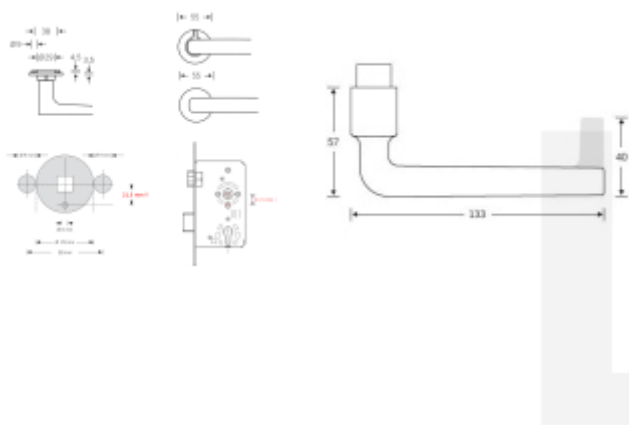

Dveřní klika FSB s plochou rozetou a možností integrovaného zamykání.

- Robustní základna z nerezové oceli
- Integrované zamykání má možnost nouzového odemčení z venkovní strany.
- Dvě varianty montáže: zapuštěná nebo povrchová
- Průchozí upevnění skrze dveře z nerezové oceli šrouby M5
- Vrtání otvoru pro kliku, průměr 29 mm
- Intuitivní zamykání jednou rukou
- Kompatibilní se standardními zámky.

Podkladová konstrukce z nerezové oceli zajišťuje vysokou pevnost v tahu.

Testováno na 1 milion provozních cyklů pro standardní model FSB AFL®.

Na objednávku lze dodat v požárním provedení dle EN 1634-1.

Na objednání lze dodat kování vyrobené z hliníku v různých barevných odstínech.

Detaily o povrchových úpravách kování FSB [naleznete zde.](#)

**V případě instalace integrovaného zamykání musí mít dveřní zámek průchozí spodní otvor pod ořechem ve vzdálenosti 21,5 mm. (standard DIN a EN)**

**Bez tohoto otvoru nelze integrované zamykání do dveří instalovat! Detaily viz montážní návod, nebo video.**

**Vaše cena bez DPH**

**131,02 €**

Vaše cena s DPH

158,53 €

Zobrazit produkt