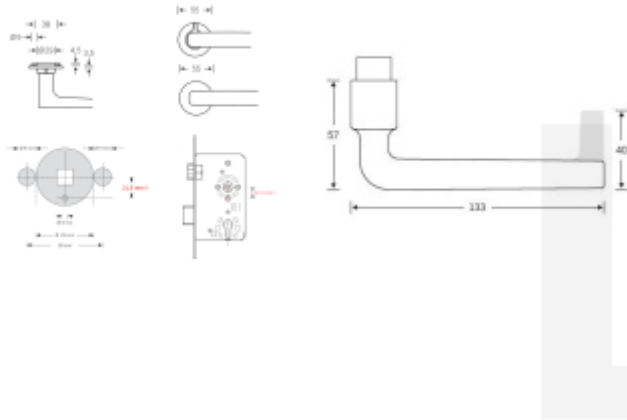

Dveřní klika FSB s plochou rozetou a možností integrovaného zamykání.

- Robustní základna z nerezové oceli
- Integrované zamykání má možnost nouzového odemčení z venkovní strany.
- Dvě varianty montáže: zapuštěná nebo povrchová
- Průchozí upevnění skrze dveře z nerezové oceli šrouby M5
- Vrtání otvoru pro kliku, průměr 29 mm
- Intuitivní zamykání jednou rukou
- Kompatibilní se standardními zámky.

Podkladová konstrukce z nerezové oceli zajišťuje vysokou pevnost v tahu.

Testováno na 1 milion provozních cyklů pro standardní model FSB AFL®.

Na objednávku lze dodat v požárním provedení dle EN 1634-1.

Na objednání lze dodat kování vyrobené z hliníku v různých barevných odstínech.

Detaily o povrchových úpravách kování FSB [naleznete zde.](#)

V případě instalace integrovaného zamykání musí mít dveřní zámek průchozí spodní otvor pod ořechem ve vzdálenosti 21,5 mm. (standard DIN a EN)

Bez tohoto otvoru nelze integrované zamykání do dveří instalovat! Detaily viz montážní návod, nebo video.

Vaše cena bez DPH

5 799 Kč

Vaše cena s DPH

7 016,79 Kč

Zobrazit produkt