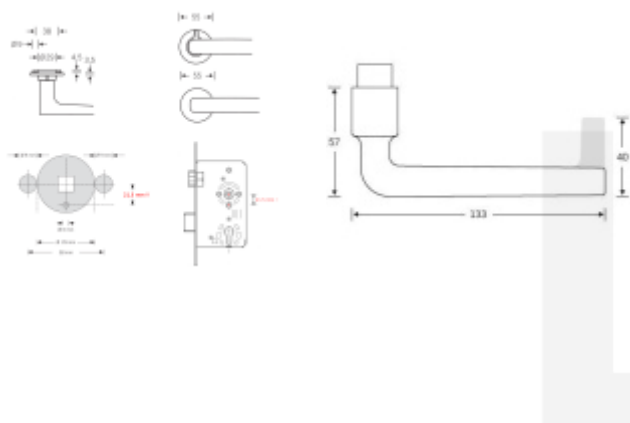

Dveřní klika FSB s plochou rozetou a možností integrovaného zamykání.

- Robustní základna z nerezové oceli
- Integrované zamykání má možnost nouzového odemčení z venkovní strany.
- Dvě varianty montáže: zapuštěná nebo povrchová
- Průchozí upevnění skrze dveře z nerezové oceli šrouby M5
- Vrtání otvoru pro kliku, průměr 29 mm
- Intuitivní zamykání jednou rukou
- Kompatibilní se standardními zámky.

Na objednání lze dodat kování vyrobené z hliníku v různých barevných odstínech.

Detaily o povrchových úpravách kování FSB [naleznete zde.](#)

V případě instalace integrovaného zamykání musí mít dveřní zámek průchozí spodní otvor pod ořechem ve vzdálenosti 21,5 mm. (standard DIN a EN)

Bez tohoto otvoru nelze integrované zamykání do dveří instalovat! Detaily viz montážní návod, nebo video.

Vaše cena bez DPH

5 799 Kč

Vaše cena s DPH

7 016,79 Kč

Zobrazit produkt