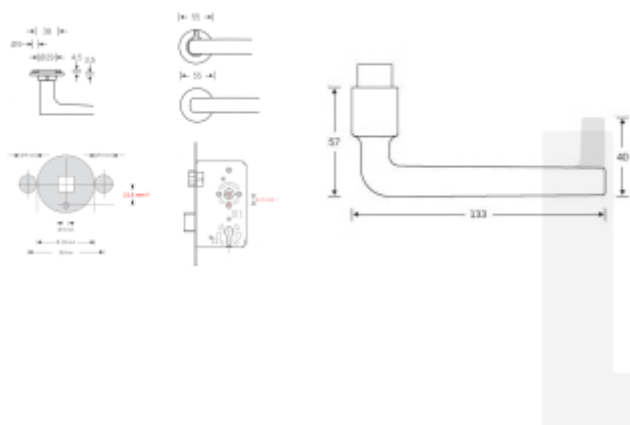

Kování FSB 16 1004 AFL Nerez kartáčovaná, Bez rozety/otvoru pro klíč

FSB

ID produktu: 33555

Design: David Chipperfield

Model kování FSB 1004 nese punc průkopníků moderny. Je založen na čisté formální koncepci, která uspokojí všechny funkční požadavky a je vhodná pro použití v soukromé i veřejné sféře.

Dveřní klika FSB s plochou rozetou a možností integrovaného zamykání.

- Robustní základna z nerezové oceli
- Integrované zamykání má možnost nouzového odemčení z venkovní strany.
- Dvě varianty montáže: zapuštěná nebo povrchová
- Průchozí upevnění skrze dveře z nerezové oceli šrouby M5
- Vrtání otvoru pro kliku, průměr 29 mm
- Intuitivní zamykání jednou rukou
- Kompatibilní se standardními zámky.

Podkladová konstrukce z nerezové oceli zajišťuje vysokou pevnost v tahu.

Testováno na 1 milion provozních cyklů pro standardní model FSB AFL®.

Na objednávku lze dodat v požárním provedení dle EN 1634-1.

Na objednání lze dodat kování vyrobené z hliníku v různých barevných odstínech.

Detaily o povrchových úpravách kování FSB [naleznete zde.](#)

V případě instalace integrovaného zamykání musí mít dveřní zámek průchozí spodní otvor pod ořechem ve vzdálenosti 21,5 mm. (standard DIN a EN)

Bez tohoto otvoru nelze integrované zamykání do dveří instalovat! Detaily viz montážní návod, nebo video.