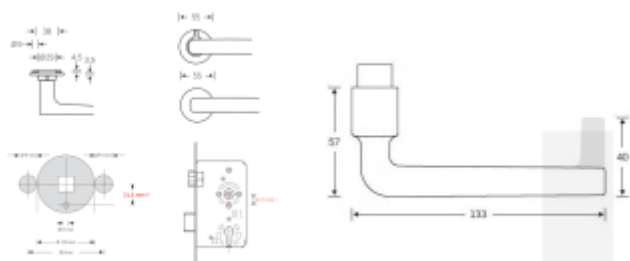

Kování FSB 16 1004 AFL Aluminium Pure, Bez rozety/otvoru pro klíč

ID produktu: 33556

Design: David Chipperfield

Model kování FSB 1004 nese punc průkopníků moderny. Je založen na čisté formální koncepci, která uspokojí všechny funkční požadavky a je vhodná pro použití v soukromé i veřejné sféře.

Dveřní klika FSB s plochou rozetou a možností integrovaného zamykání.

- Robustní základna z nerezové oceli
- Integrované zamykání má možnost nouzového odemčení z venkovní strany.
- Dvě varianty montáže: zapuštěná nebo povrchová
- Průchozí upevnění skrze dveře z nerezové oceli šrouby M5
- Vrtání otvoru pro kliku, průměr 29 mm
- Intuitivní zamykání jednou rukou
- Kompatibilní se standardními zámky.

Podkladová konstrukce z nerezové oceli zajišťuje vysokou pevnost v tahu.

Testováno na 1 milion provozních cyklů pro standardní model FSB AFL®.

Na objednávku lze dodat v požárním provedení dle EN 1634-1.

Na objednání lze dodat kování vyrobené z hliníku v různých barevných odstínech.

Detaily o povrchových úpravách kování FSB [naleznete zde.](#)

V případě instalace integrovaného zamykání musí mít dveřní zámek průchozí spodní otvor pod ořechem ve vzdálenosti 21,5 mm. (standard DIN a EN)

Bez tohoto otvoru nelze integrované zamykání do dveří instalovat! Detaily viz montážní návod, nebo video.