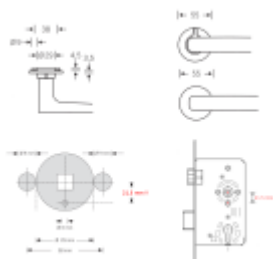

Kování FSB 16 1005 AFL Aluminium Pure, Bez rozety/otvoru pro klíč

FSB

ID produktu: 33559

Design: Johannes Potente

Na trhu je mnoho klik, které mají klínovitý tvar. Skoro každý výrobce má podobný tvar ve své nabídce. První originál této kliky byl pravděpodobně vyroben profesorem Maxem Burchhartzem. Verze FSB upravená Johannesem Potentem je charakteristická štíhlými proporcemi.

Dveřní klika FSB s plochou rozetou a možností integrovaného zamykání.

- Robustní základna z nerezové oceli
- Integrované zamykání má možnost nouzového odemčení z venkovní strany.
- Dvě varianty montáže: zapuštěná nebo povrchová
- Průchozí upevnění skrze dveře z nerezové oceli šrouby M5
- Vrtání otvoru pro kliku, průměr 29 mm
- Intuitivní zamykání jednou rukou
- Kompatibilní se standardními zámky.

Podkladová konstrukce z nerezové oceli zajišťuje vysokou pevnost v tahu.

Testováno na 1 milion provozních cyklů pro standardní model FSB AFL®.

Na objednávku lze dodat v požárním provedení dle EN 1634-1.

Na objednání lze dodat kování vyrobené z hliníku v různých barevných odstínech.

Detaily o povrchových úpravách kování FSB [naleznete zde](#).

V případě instalace integrovaného zamykání musí mít dveřní zámek průchozí spodní otvor pod ořechem ve vzdálenosti 21,5 mm. (standard DIN a EN)

Bez tohoto otvoru nelze integrované zamykání do dveří instalovat! Detaily viz montážní návod, nebo video.