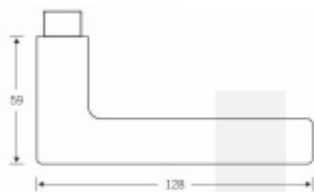

Kování FSB 16 1005 AFL Aluminium Pure, Bez rozety/otvoru pro klíč

FSB

ID produktu: 33559

Design: Johannes Potente

Na trhu je mnoho klik, které mají klínovitý tvar. Skoro každý výrobce má podobný tvar ve své nabídce. První originál této kliky byl pravděpodobně vyroben profesorem Maxem Burchhartzem. Verze FSB upravená Johannesem Potentem je charakteristická štíhlými proporcemi.

Dveřní klika FSB s plochou rozetou a možností integrovaného zamykání.

- Robustní základna z nerezové oceli
- Integrované zamykání má možnost nouzového odemčení z venkovní strany.
- Dvě varianty montáže: zapuštěná nebo povrchová
- Průchozí upevnění skrze dveře z nerezové oceli šrouby M5
- Vrtání otvoru pro kliku, průměr 29 mm
- Intuitivní zamykání jednou rukou
- Kompatibilní se standardními zámky.

Podkladová konstrukce z nerezové oceli zajišťuje vysokou pevnost v tahu.

Testováno na 1 milion provozních cyklů pro standardní model FSB AFL®.

Na objednávku lze dodat v požárním provedení dle EN 1634-1.

Na objednání lze dodat kování vyrobené z hliníku v různých barevných odstínech.

Detaily o povrchových úpravách kování FSB [naleznete zde](#).

V případě instalace integrovaného zamykání musí mít dveřní zámek průchozí spodní otvor pod ořechem ve vzdálenosti 21,5 mm. (standard DIN a EN)

Bez tohoto otvoru nelze integrované zamykání do dveří instalovat! Detaily viz montážní návod, nebo video.